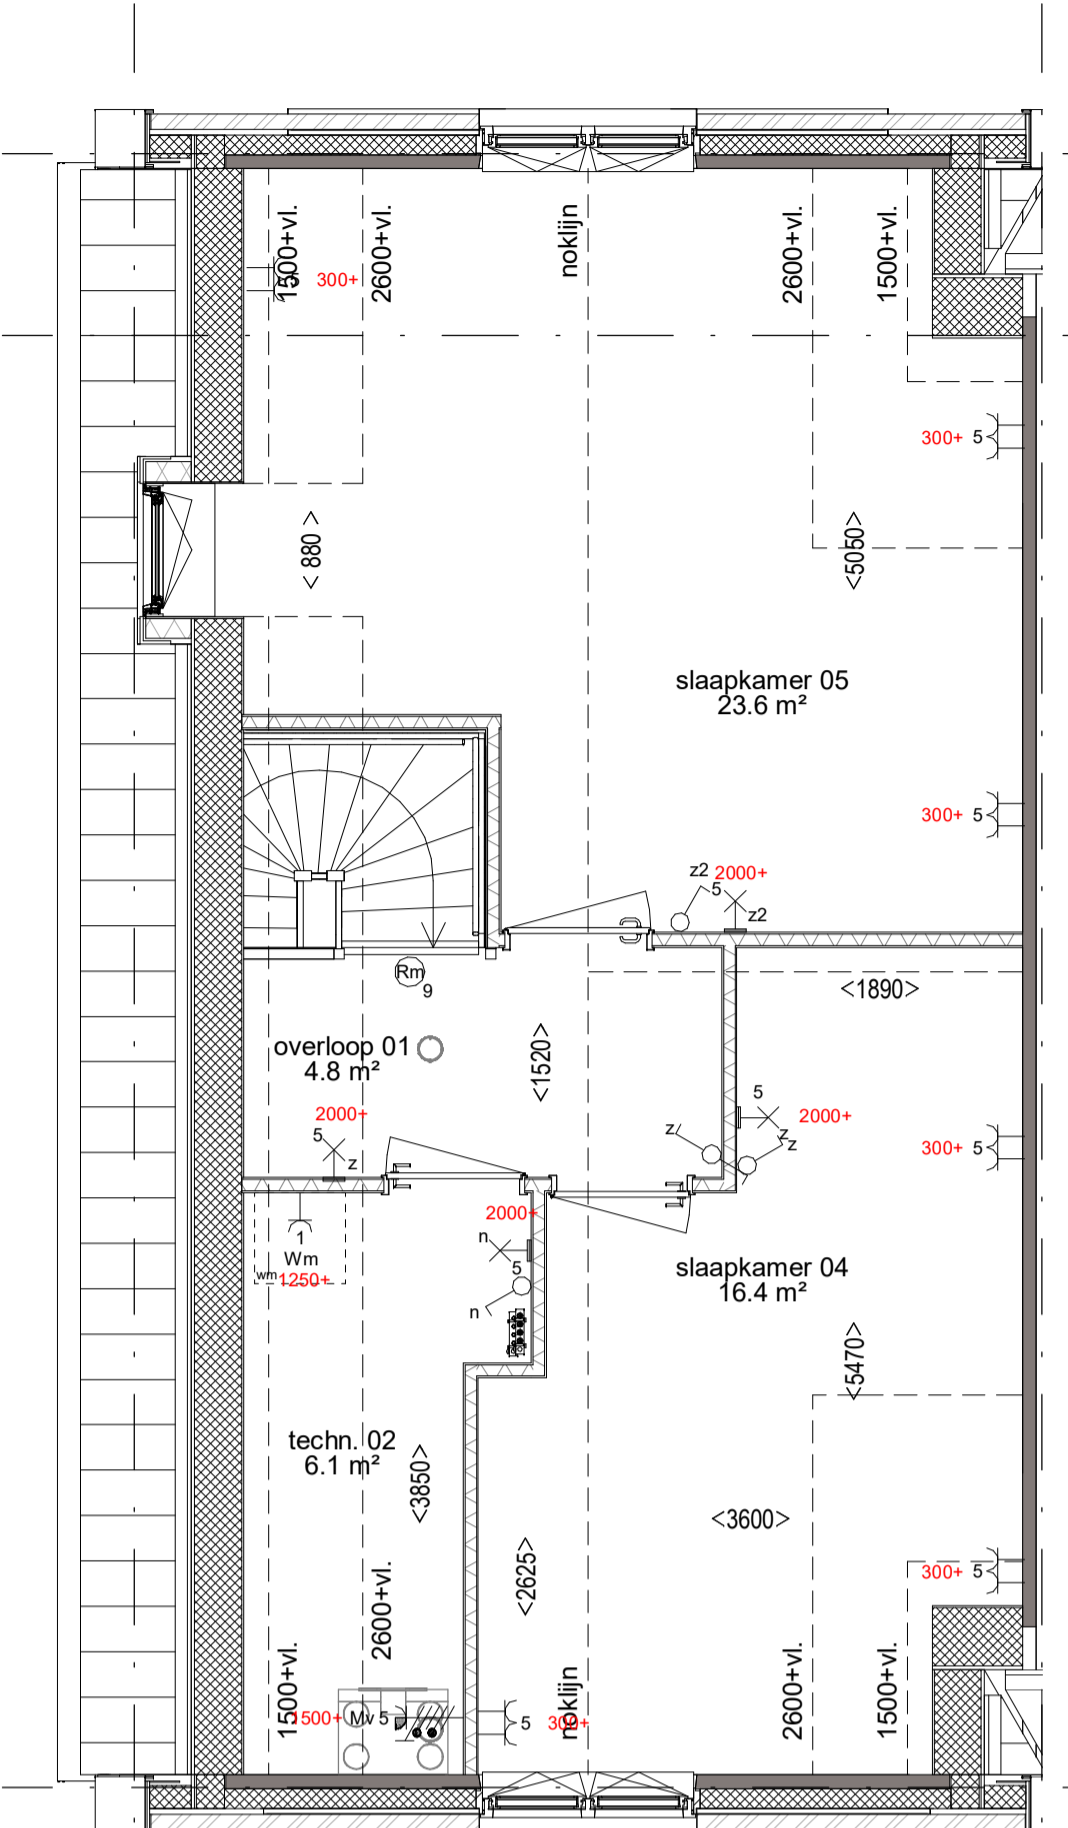

Begane grond  
Optie uitbouw achtergevel 1,2 meter  
Optie schuifpui  
1:50

Begane grond  
Optie uitbouw achtergevel 2,4 meter  
1:50

Achtergevel  
Optie uitbouw achtergevel  
Optie kunststof schuifpui ipv  
standaard openslaande deuren  
1:100

Zijgevel  
Optie uitbouw achtergevel 2,4 meter  
Optie dakkapel zijzijde (achter) 880 mm. breed  
1:100

1e verdieping  
Optie walk-in-closet met 2 slaapkamers  
op de eerste verdieping  
1:50

2e Verdieping  
Optie zolderindeling met 1 slaapkamer  
Optie dakraam zijzijde achter 780 x 1180 mm  
Optie dakraam zijzijde achter 1140 x 1180 mm  
1:50

2e Verdieping  
Optie zolderindeling met 2 slaapkamers  
Optie dakkapel zijzijde (achter) 880 mm. breed  
1:50

Doorsnede  
Optie uitbouw achtergevel 2,4 meter  
Optie zolderindeling met 1 slaapkamer  
1:100