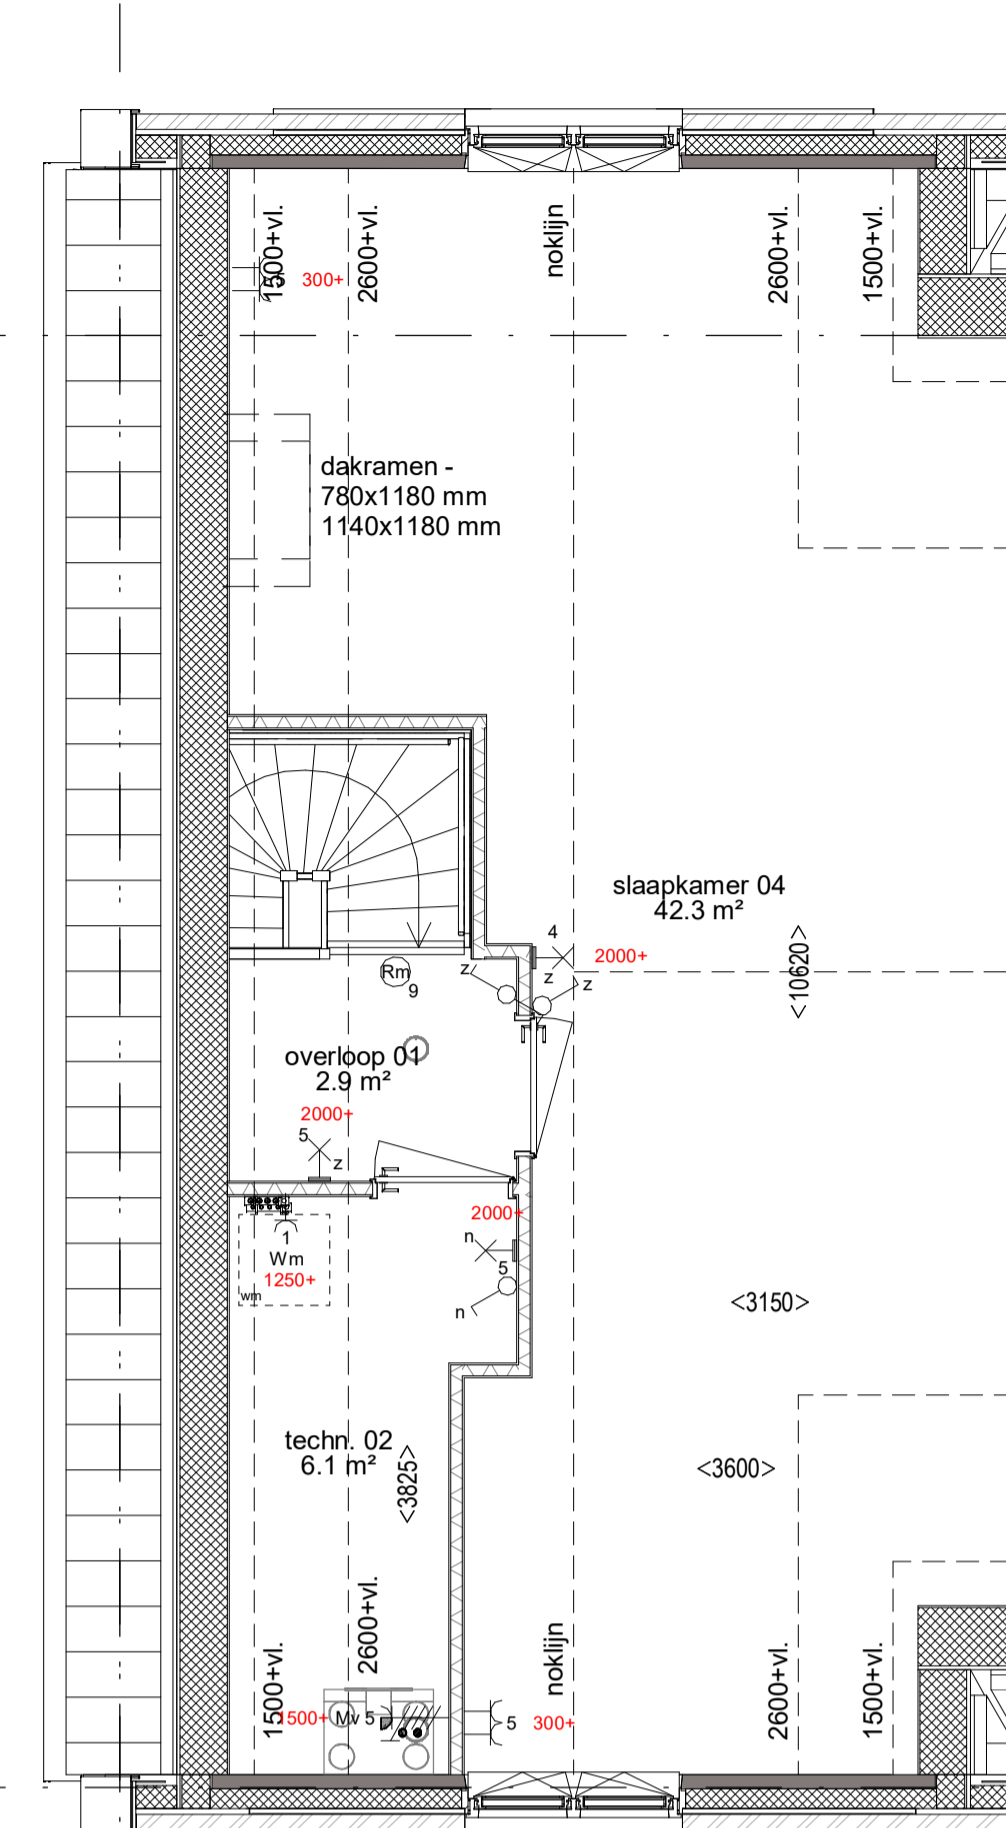

Begane grond  
Optie uitbouw achtergevel 1,2 meter  
Optie schuifpui  
1:50

Begane grond  
Optie uitbouw achtergevel 2,4 meter  
1:50

Achtergevel  
Optie uitbouw achtergevel  
Optie kunststof schuifpui ipv  
standaard openslaande deuren  
1:100

Zijgevel  
Optie uitbouw achtergevel 2,4 meter  
Optie dakkapel zijzijde (achter) 880 mm. breed  
1:100

1e verdieping  
Optie walk-in-closet met 2 slaapkamers  
op de eerste verdieping  
1:50

2e Verdieping  
Optie zolderindeling met 1 slaapkamer  
Optie dakraam zijzijde achter 780 x 1180 mm  
Optie dakraam zijzijde achter 1140 x 1180 mm  
1:50

2e Verdieping  
Optie zolderindeling met 2 slaapkamers  
Optie dakkapel zijzijde (achter) 880 mm. breed  
1:50

Doorsnede  
Optie uitbouw achtergevel 2,4 meter  
Optie zolderindeling met 1 slaapkamer  
1:100