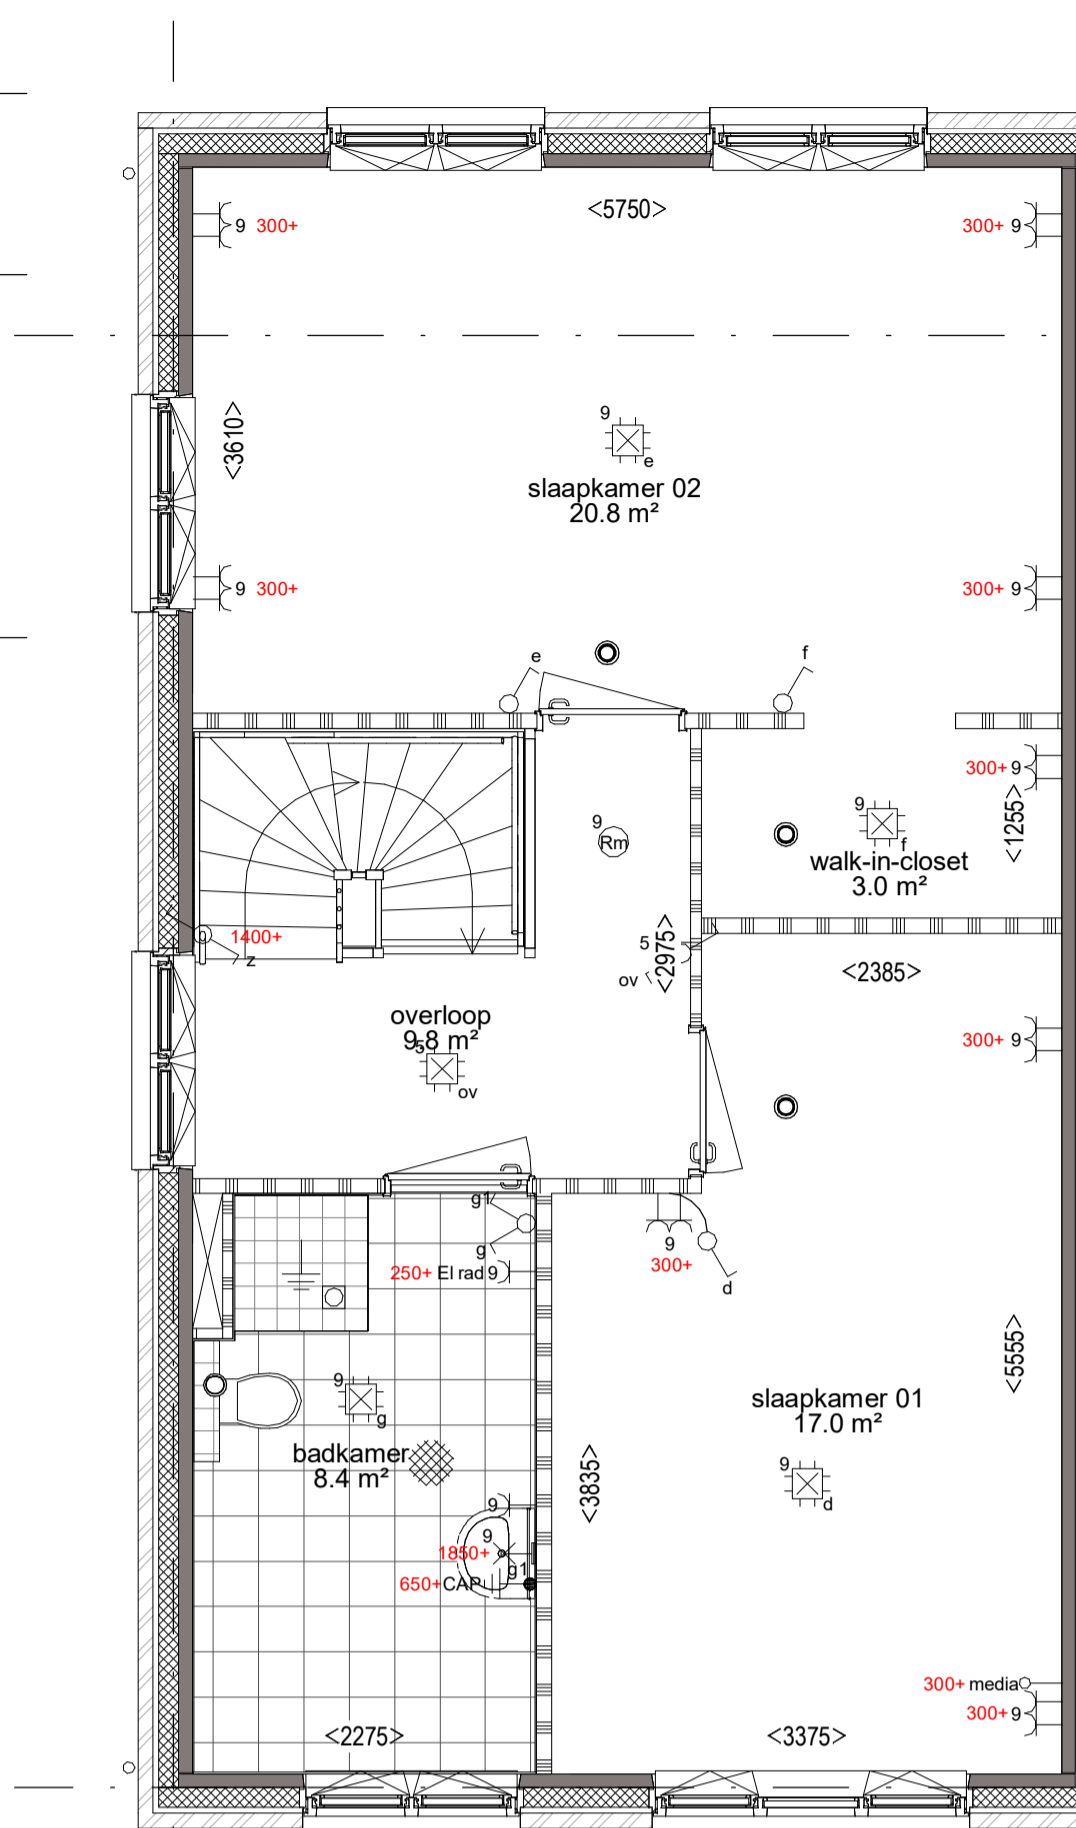

Begane grond  
Optie uitbouw achtergevel 1,2 meter  
Optie schuifpui  
1:50

Begane grond  
Optie uitbouw achtergevel 2,4 meter  
1:50

Achtergevel  
Optie uitbouw achtergevel  
Optie kunststof schuifpui ipv  
standaard openslaande deuren  
1:100

Zijgevel  
Optie uitbouw achtergevel 2,4 meter  
Optie dakkapel zijzijde (achter) 880 mm. breed  
1:100

1e verdieping  
Optie walk-in-closet met 2 slaapkamers  
op de eerste verdieping  
1:50

2e Verdieping  
Optie zolderindeling met 1 slaapkamer  
Optie dakraam zijzijde achter 780 x 1180 mm  
Optie dakraam zijzijde achter 1140 x 1180 mm  
1:50

2e Verdieping  
Optie zolderindeling met 2 slaapkamers  
Optie dakkapel zijzijde (achter) 880 mm. breed  
1:50

Doorsnede  
Optie uitbouw achtergevel 2,4 meter  
Optie zolderindeling met 1 slaapkamer  
1:100