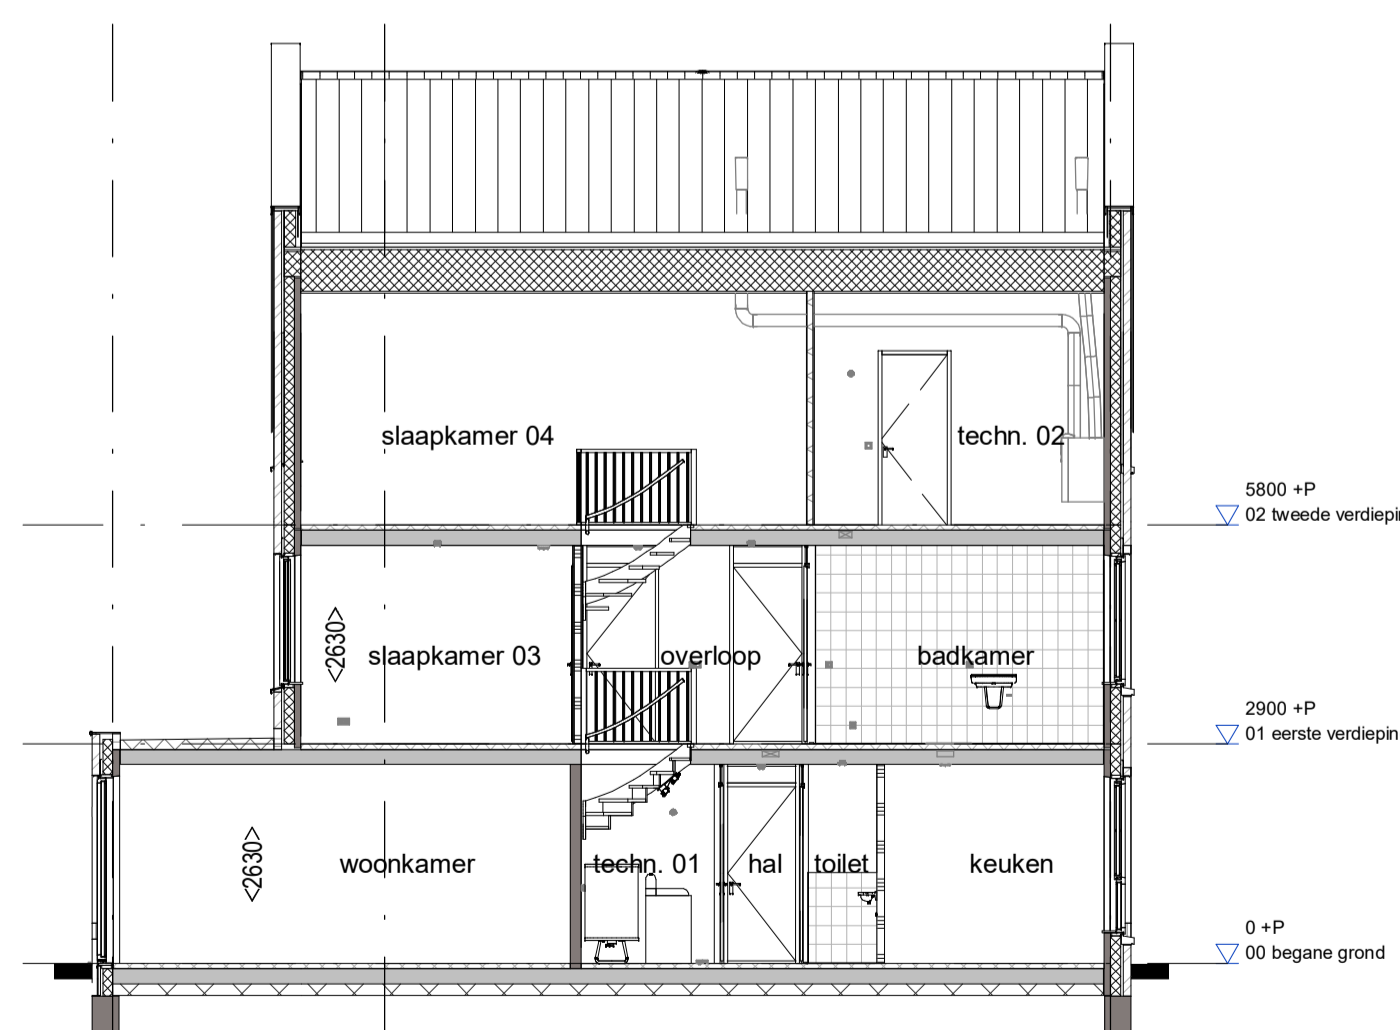

Begane grond  
Optie uitbouw achtergevel 1,2 meter  
Optie schuifpui  
1:50

Begane grond  
Optie uitbouw achtergevel 2,4 meter  
1:50

Achtergevel  
Optie uitbouw achtergevel  
Optie kunststof schuifpui ipv  
standaard openslaande deuren  
1:100

Zijgevel  
Optie uitbouw achtergevel 2,4 meter  
Optie dakkapel zijzijde (achter) 880 mm. breed  
1:100

1e verdieping  
Optie walk-in-closet met 2 slaapkamers  
op de eerste verdieping  
1:50

2e Verdieping  
Optie zolderindeling met 1 slaapkamer  
Optie dakraam zijzijde achter 780 x 1180 mm  
Optie dakraam zijzijde achter 1140 x 1180 mm  
1:50

2e Verdieping  
Optie zolderindeling met 2 slaapkamers  
Optie dakkapel zijzijde (achter) 880 mm. breed  
1:50

Doorsnede  
Optie uitbouw achtergevel 2,4 meter  
Optie zolderindeling met 1 slaapkamer  
1:100