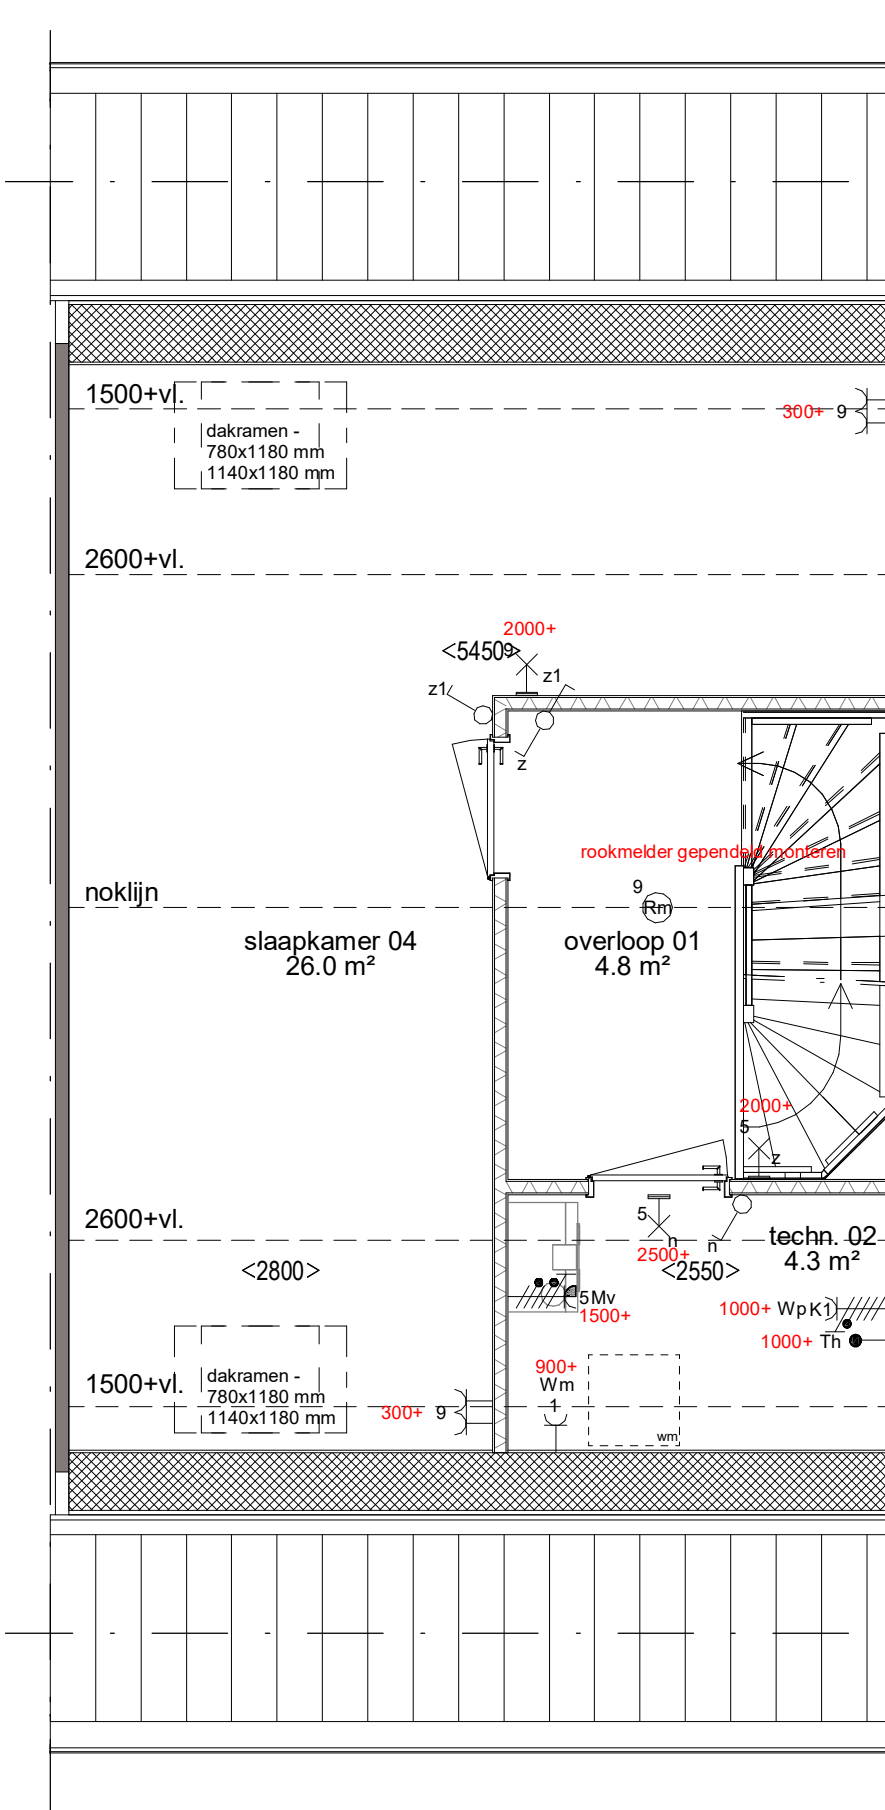

Begane grond
 Optie uitbouw achtergevel 1,2 meter
 Optie trapkast
 Optie schuifpui
 1:50

Begane grond
 Optie uitbouw achtergevel 2,4 meter
 Optie lichtkoepel in plat dak 1000 x 1000 mm
 1:50

1e verdieping
 Optie walk-in-closet met 2 slaapkamers
 op de eerste verdieping
 1:50

2e verdieping
 Optie zolderindeling met 1 slaapkamer
 Optie dakraam voorzijde 780 x 1180 mm.
 Optie dakraam achterzijde 780 x 1180 mm.
 Optie dakraam achterzijde 1140 x 1180 mm.
 1:50

2e verdieping
 Optie zolderindeling met 2 slaapkamers
 Optie dakkapel voorzijde 1850 mm. breed
 Optie dakkapel achterzijde 2800 mm. breed
 1:50

Voorgevel
 Optie dakkapel voorzijde 1850 mm. breed
 1:100

Achtergevel
 Optie dakkapel achterzijde 2800 mm. breed
 1:100

Doorsnede
 Optie dakkapel voorzijde 1850 mm. breed
 Optie dakkapel achterzijde 2800 mm. breed
 Optie zolderindeling met 1 slaapkamer
 1:100