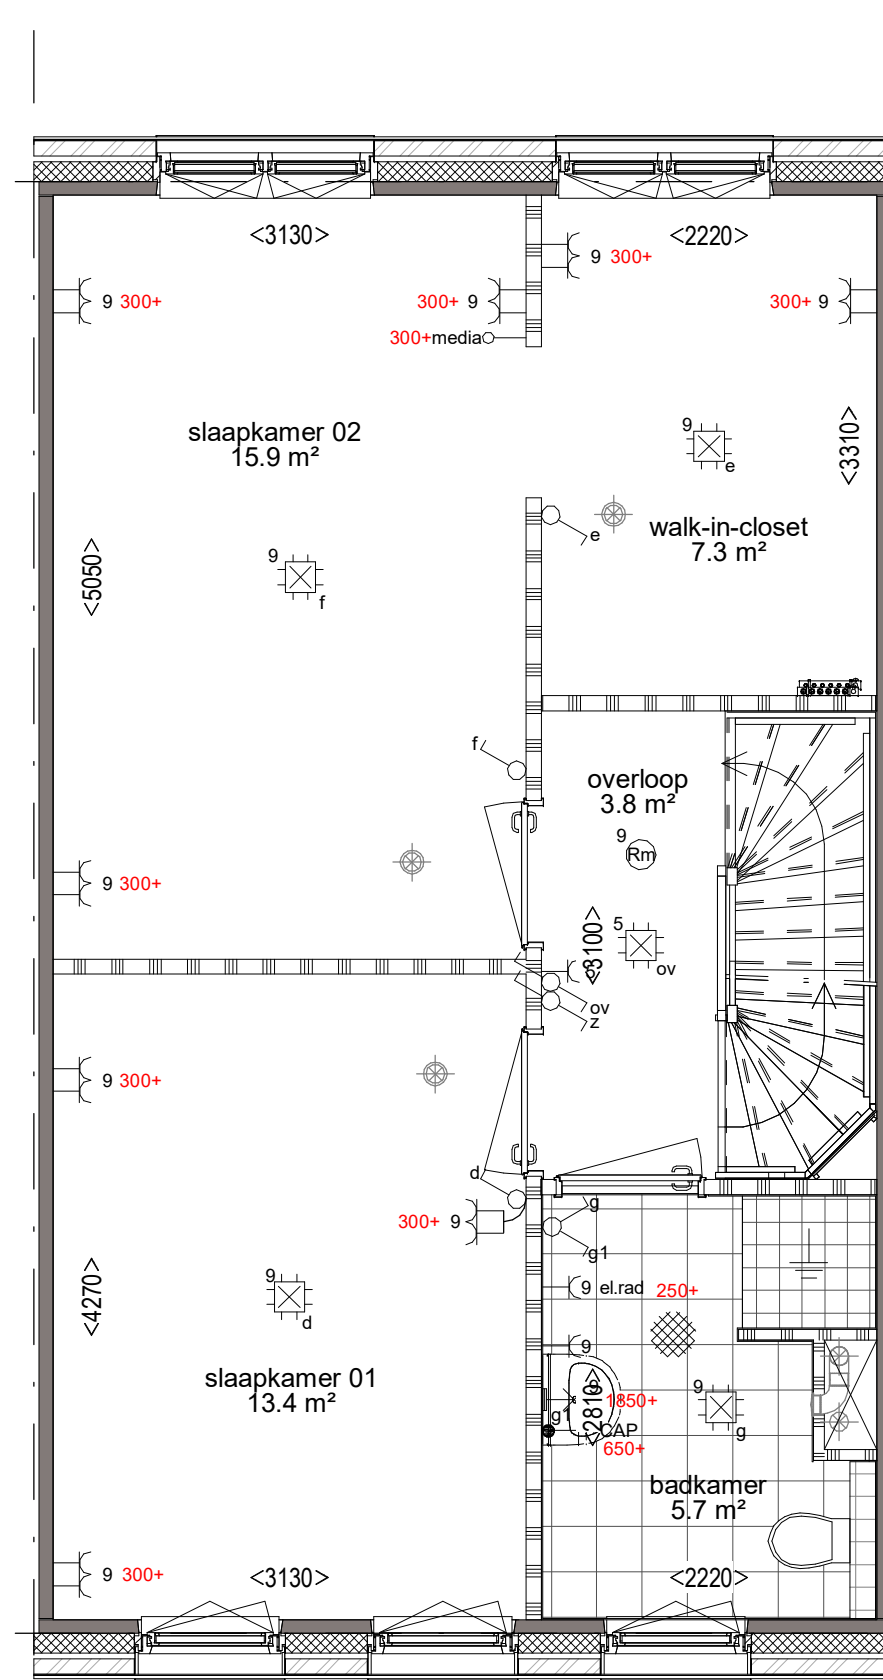

Begane grond
 Optie uitbouw achtergevel 1,2 meter
 Optie trapkast
 Optie schuifpui
 1:50

Begane grond
 Optie uitbouw achtergevel 2,4 meter
 Optie lichtkoepel in plat dak 1000 x 1000 mm
 1:50

1e verdieping
 Optie walk-in-closet met 2 slaapkamers
 op de eerste verdieping
 1:50

2e verdieping
 Optie zolderindeling met 1 slaapkamer
 Optie dakraam voorzijde 780 x 1180 mm.
 Optie dakraam achterzijde 780 x 1180 mm.
 Optie dakraam achterzijde 1140 x 1180 mm.
 1:50

2e verdieping
 Optie zolderindeling met 2 slaapkamers
 Optie dakkapel voorzijde 1850 mm. breed
 Optie dakkapel achterzijde 2800 mm. breed
 1:50

Voorgevel
 Optie dakkapel voorzijde 1850 mm. breed
 1:100

Achtergevel
 Optie dakkapel achterzijde 2800 mm. breed
 1:100

Doorsnede
 Optie dakkapel voorzijde 1850 mm. breed
 Optie dakkapel achterzijde 2800 mm. breed
 Optie zolderindeling met 1 slaapkamer
 1:100