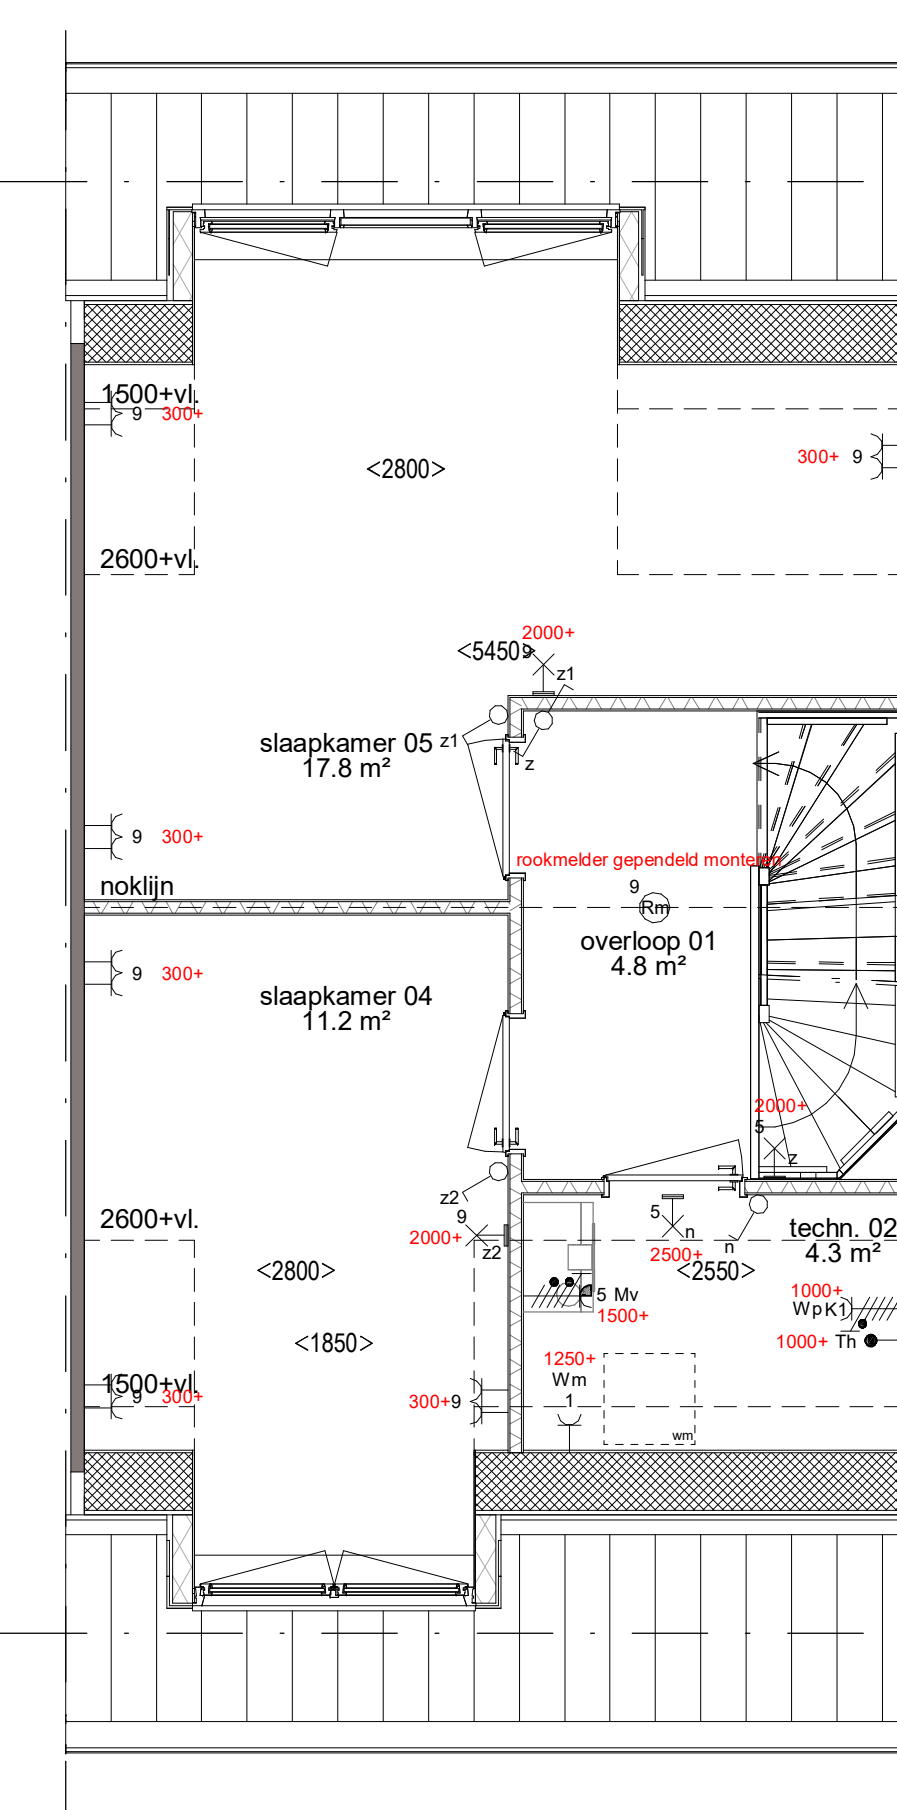

Begane grond
 Optie uitbouw achtergevel 1,2 meter
 Optie trapkast
 Optie schuifpui
 1:50

Begane grond
 Optie uitbouw achtergevel 2,4 meter
 Optie lichtkoepel in plat dak 1000 x 1000 mm
 1:50

1e verdieping
 Optie walk-in-closet met 2 slaapkamers
 op de eerste verdieping
 1:50

2e verdieping
 Optie zolderindeling met 1 slaapkamer
 Optie dakraam voorzijde 780 x 1180 mm.
 Optie dakraam achterzijde 780 x 1180 mm.
 Optie dakraam achterzijde 1140 x 1180 mm.
 1:50

2e verdieping
 Optie zolderindeling met 2 slaapkamers
 Optie dakkapel voorzijde 1850 mm. breed
 Optie dakkapel achterzijde 2800 mm. breed
 1:50

Voorgevel
 Optie dakkapel voorzijde 1850 mm. breed
 1:100

Achtergevel
 Optie dakkapel achterzijde 2800 mm. breed
 1:100

Doorsnede
 Optie dakkapel voorzijde 1850 mm. breed
 Optie dakkapel achterzijde 2800 mm. breed
 Optie zolderindeling met 1 slaapkamer
 1:100