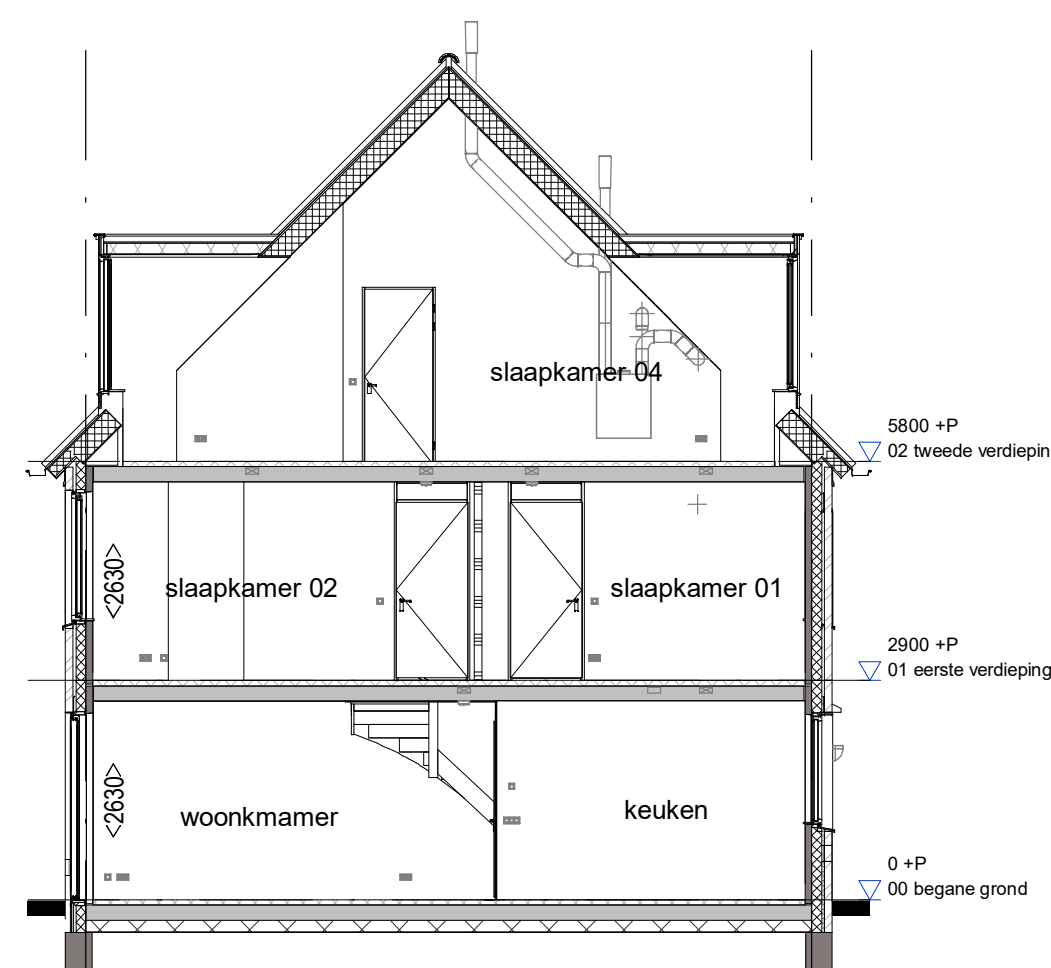

Begane grond
 Optie uitbouw achtergevel 1,2 meter
 Optie trapkast
 Optie schuifpui
 1:50

Begane grond
 Optie uitbouw achtergevel 2,4 meter
 Optie lichtkoepel in plat dak 1000 x 1000 mm
 1:50

1e verdieping
 Optie walk-in-closet met 2 slaapkamers
 op de eerste verdieping
 1:50

2e verdieping
 Optie zolderindeling met 1 slaapkamer
 Optie dakraam voorzijde 780 x 1180 mm.
 Optie dakraam achterzijde 780 x 1180 mm.
 Optie dakraam achterzijde 1140 x 1180 mm.
 1:50

2e verdieping
 Optie zolderindeling met 2 slaapkamers
 Optie dakkapel voorzijde 1850 mm. breed
 Optie dakkapel achterzijde 2800 mm. breed
 1:50

RENVOOI BOUWKUNDIG			
	metalswark		opstelplaats wasmachine
	prefab beton		wastafel, volgens omschrijving sanitairpakket
	isolatie		fontein, volgens omschrijving sanitairpakket
	binnenwand 70 / 100mm		wandcloset, volgens omschrijving sanitairpakket
	metal stud 100mm		douche verdept
	entree woning		verdelers
	afzuigpunt mechanische ventilatie		
	knuppluk		

Voorgevel
 Optie dakkapel voorzijde 1850 mm. breed
 1:100

Achtergevel
 Optie dakkapel achterzijde 2800 mm. breed
 1:100

Doorsnede
 Optie dakkapel voorzijde 1850 mm. breed
 Optie dakkapel achterzijde 2800 mm. breed
 Optie zolderindeling met 1 slaapkamer
 1:100