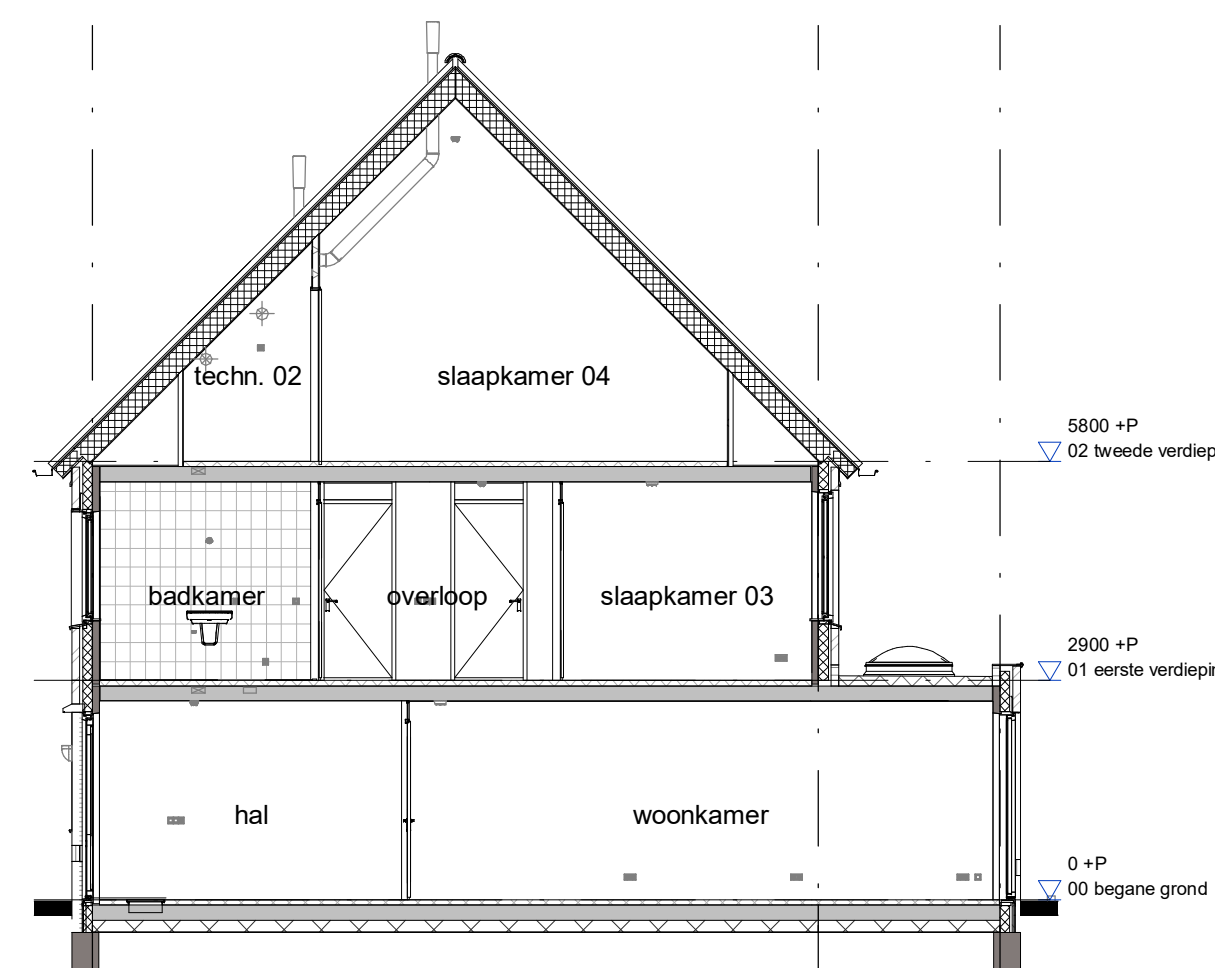

Voorgevel
 Optie dakkapel voorzijde 1850 mm. breed
 1:100

Achtergevel
 Optie dakkapel achterzijde 2800 mm. breed
 1:100

Doorsnede
 Optie dakkapel voorzijde 1850 mm. breed
 Optie dakkapel achterzijde 2800 mm. breed
 Optie zolderindeling met 1 slaapkamer
 1:100

Achtergevel
 Optie uitbouw achtergevel
 Optie kunststof schuifpui
 1:100

Doorsnede
 Optie uitbouw achtergevel 2,4 meter
 Optie zolderindeling met 1 slaapkamer
 Optie lichtkoepel in plat dak 1000 x 1000 mm
 1:100

	Project:		Werknr: 0001
			Bladnr: 5700.00.TW
	Onderdeel:	Optie tekening Bouwnummer 102	Schaal: 1:50 / 1:100
			Formaat: A1
	Oprachtgever:	Van Wijnen Haarlemmermeer B.V.	Datum: 06-12-2018
			Gewijzigd: a: b: c: d: e: