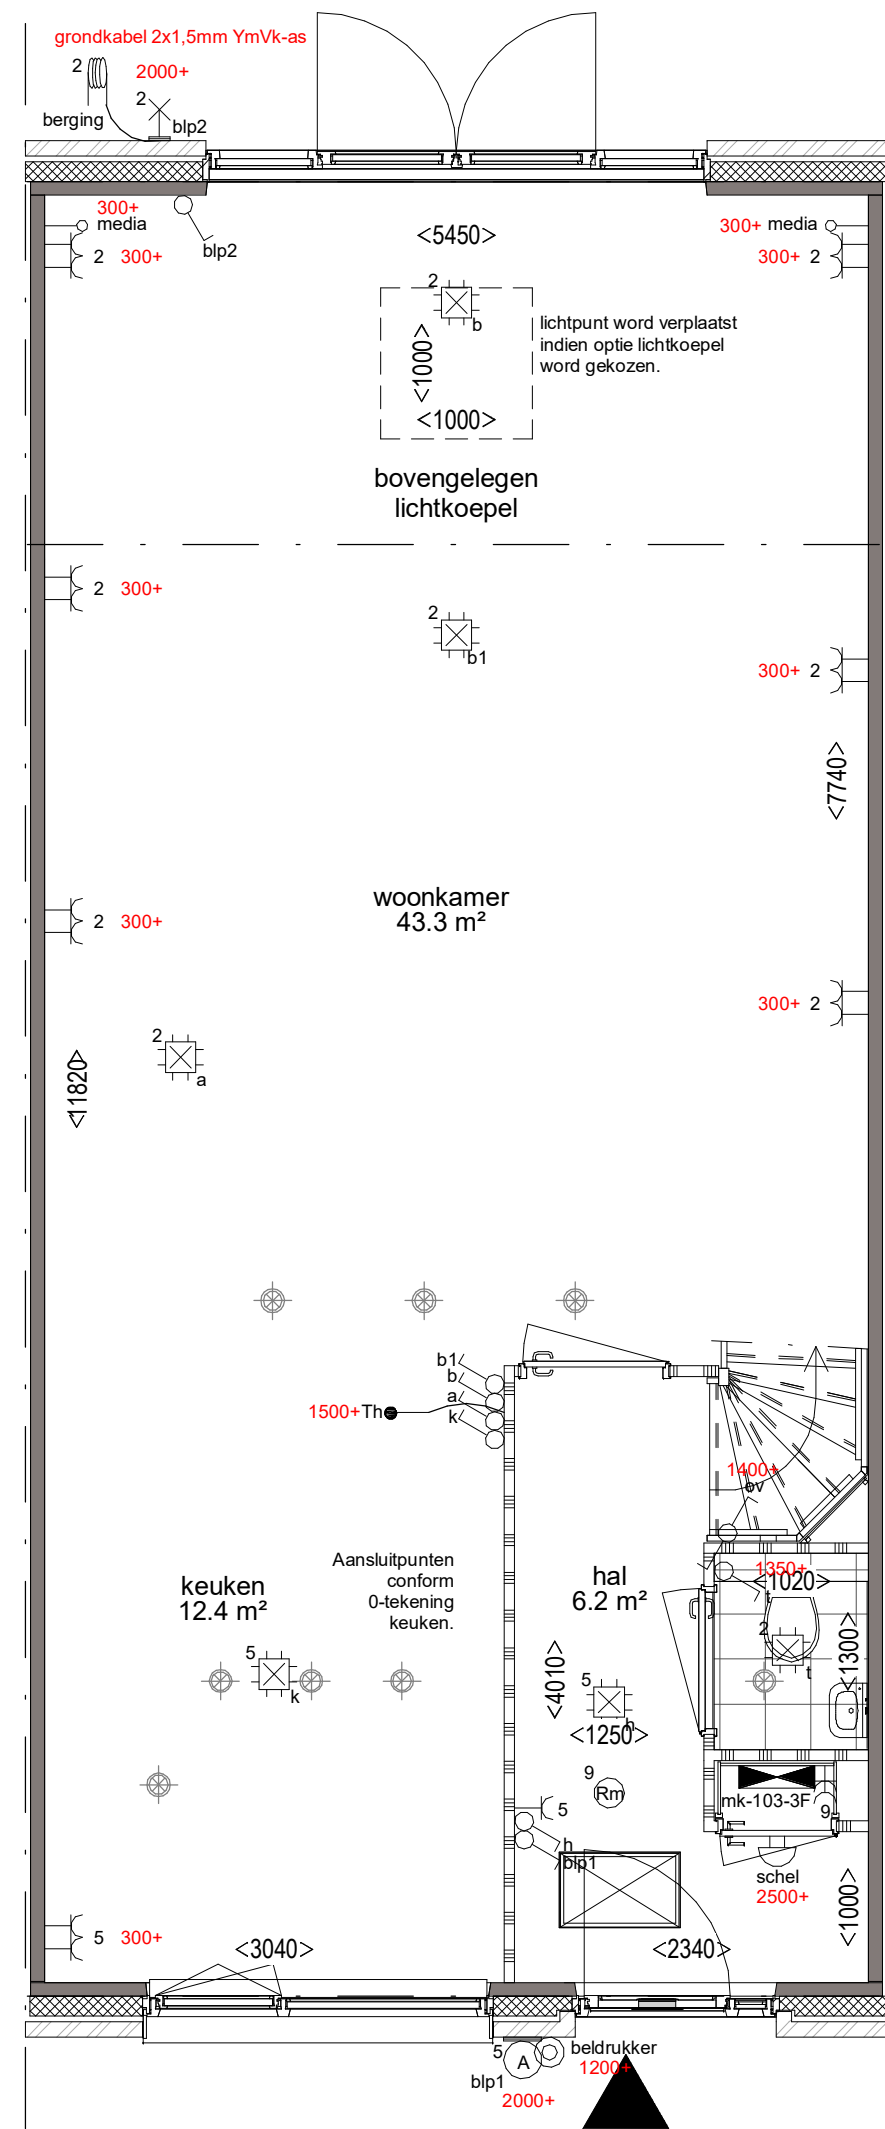

Begane grond
 Optie uitbouw achtergevel 1,2 meter
 Optie trapkast
 Optie schuifpui
 1:50

Begane grond
 Optie uitbouw achtergevel 2,4 meter
 Optie lichtkoepel in plat dak 1000 x 1000 mm
 1:50

1e verdieping
 Optie walk-in-closet met 2 slaapkamers
 op de eerste verdieping
 1:50

2e verdieping
 Optie zolderindeling met 1 slaapkamer
 Optie dakraam voorzijde 780 x 1180 mm.
 Optie dakraam achterzijde 780 x 1180 mm.
 Optie dakraam achterzijde 1140 x 1180 mm.
 1:50

2e verdieping
 Optie zolderindeling met 2 slaapkamers
 Optie dakkapel voorzijde 1850 mm. breed
 Optie dakkapel achterzijde 2800 mm. breed
 1:50

RENVOOI		
	Schakelaar, 1-poolig	
	Schakelaar, 3-poolig	
	Schakelaar, wissel-	
	Wandcontactdoos 1-voudig met beschermingscontact	
	Wandcontactdoos 2-voudig met beschermingscontact	
	Aansluitpunt 1 fase, nul en beschermingscontact	
	Aansluitpunt 3 fasen, nul en beschermingscontact	
	Thermostaatleiding, bedraad	
	Centraal aardpunt	
	Aansluitpunt niet bedraad	
	Aansluitpunt licht, wand-	
	Aansluitpunt met lichtpunt	
	Rookmelder	
	Aarding	
	Aardmat	
	Drukknop	
	Schiel	
	Verdelrichting / Meterkast / Groepenkast	
	MK meterkast	
	wm wasmachine	

Voorgevel
 Optie dakkapel voorzijde 1850 mm. breed
 1:100

Achtergevel
 Optie dakkapel achterzijde 2800 mm. breed
 1:100

Doorsnede
 Optie dakkapel voorzijde 1850 mm. breed
 Optie dakkapel achterzijde 2800 mm. breed
 Optie zolderindeling met 1 slaapkamer
 1:100