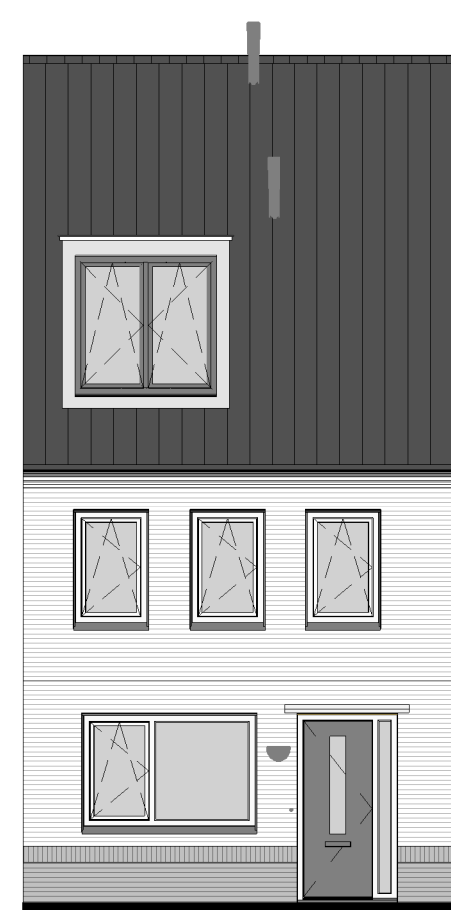

Begane grond
 Optie uitbouw achtergevel 1,2 meter
 Optie trapkast
 Optie schuifpui
 1:50

Begane grond
 Optie uitbouw achtergevel 2,4 meter
 Optie lichtkoepel in plat dak 1000 x 1000 mm
 1:50

1e verdieping
 Optie walk-in-closet met 2 slaapkamers
 op de eerste verdieping
 1:50

2e verdieping
 Optie zolderindeling met 1 slaapkamer
 Optie dakraam voorzijde 780 x 1180 mm.
 Optie dakraam achterzijde 780 x 1180 mm.
 Optie dakraam achterzijde 1140 x 1180 mm.
 1:50

2e verdieping
 Optie zolderindeling met 2 slaapkamers
 Optie dakkapel voorzijde 1850 mm. breed
 Optie dakkapel achterzijde 2800 mm. breed
 1:50

RENVOOI BOUWKUNDIG			
	metalswark		opstelplaats wasmachine
	prefab beton		wastafel, volgens omschrijving sanitairpakket
	isolatie		fontein, volgens omschrijving sanitairpakket
	binnenwand 70 / 100mm		wandcloset, volgens omschrijving sanitairpakket
	metal stud 100mm		douche verdept
	entree woning		verdelers
	afzuigpunt mechanische ventilatie		
	knuppluk		

Voorgevel
 Optie dakkapel voorzijde 1850 mm. breed
 1:100

Achtergevel
 Optie dakkapel achterzijde 2800 mm. breed
 1:100

Doorsnede
 Optie dakkapel voorzijde 1850 mm. breed
 Optie dakkapel achterzijde 2800 mm. breed
 Optie zolderindeling met 1 slaapkamer
 1:100